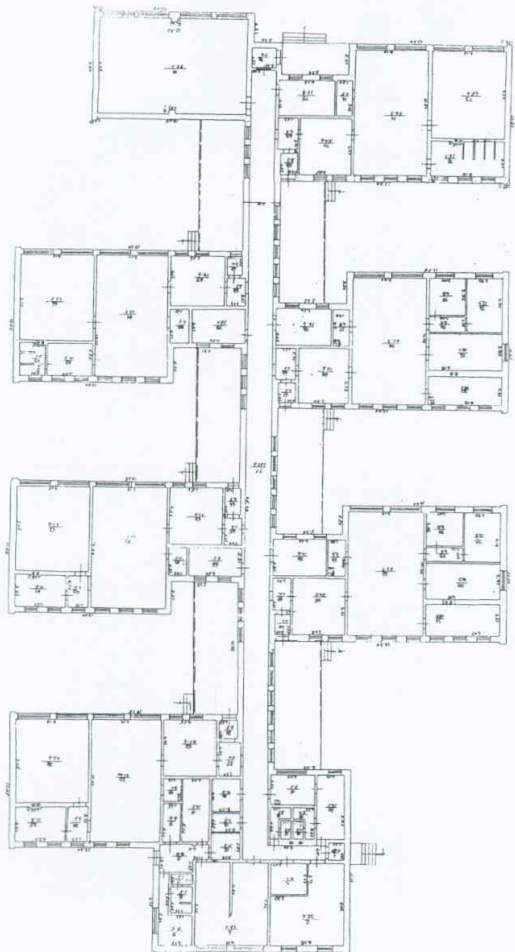

BOVES - E. STAVA PLANA ŠHEMA
Boves kdastra optzimejums 02142 003 037 001

50°C-H
STAVS

BŪVES EKSPLIKĀCIJA

Būves kopējā platība (kv.m) 1531.1
 Būves lietderīgā platība (kv.m.) 1531.1
 Dzīvokļu kopējā platība (kv.m.) 0
 Dzīvokļu platība (kv.m.): 0
 Dzīvojamā platība (kv.m.) 0
 Dzīvokļu palīgtelpu platība (kv.m) 0
 Dzīvokļu ārtelpu platība (kv.m.) 0
 Nedzīvojamo telpu platība (kv.m.) 1531.1
 Nedzīvojamo iekštelpu platība (kv.m) 1531.1
 Nedzīvojamo ārtelpu platība (kv.m.) 0
 Būves koplietošanas palīgtelpu platība (kv.m.) 0
 Koplietošanas iekštelpu platība (kv.m) 0
 Koplietošanas ārtelpu platība (kv.m.) 0

Telpu grupas numurs: 001
 Telpu grupas adreses numurs
 Telpu grupas izmantošanas veids 1263 Izglītības telpu grupa
 Telpu grupas platību eksplikācija
 Nedzīvojamo telpu platība (kv.m.): 1531.1
 Nedzīvojamo iekštelpu platība (kv.m.) 1531.1
 Nedzīvojamo ārtelpu platība (kv.m.): 0

Telpu grupas telpu eksplikācija:

Stāvs	Telpas numurs	Telpas nosaukums	Telpas veids	Telpas platība (kv.m.)	Telpas augstums (m)	Patvalīgās būvniecības pazīm
1	1	Palīgtelpa	Nedzīvojamā iekštelpa	1.8	3.05	
1	2	Palīgtelpa	Nedzīvojamā iekštelpa	32.6	3.05	
1	3	Noliktava	Nedzīvojamā iekštelpa	8	3.05	
1	4	Virtuve	Nedzīvojamā iekštelpa	42.2	3.05	
1	5	Atpūtas telpa	Nedzīvojamā iekštelpa	9.7	3.05	
1	6	Dušas telpa	Nedzīvojamā iekštelpa	3.5	3.05	
1	7	Tualete	Nedzīvojamā iekštelpa	1.5	3.05	
1	8	Gaitenis	Nedzīvojamā iekštelpa	9	3.05	
1	9	Gaitenis	Nedzīvojamā iekštelpa	4.4	3.05	
1	10	Noliktava	Nedzīvojamā iekštelpa	2.3	3.05	
1	11	Noliktava	Nedzīvojamā iekštelpa	10.3	3.05	
1	12	Noliktava	Nedzīvojamā iekštelpa	5.9	3.05	
1	13	Elektrosadales telpa	Nedzīvojamā iekštelpa	3.5	3.05	