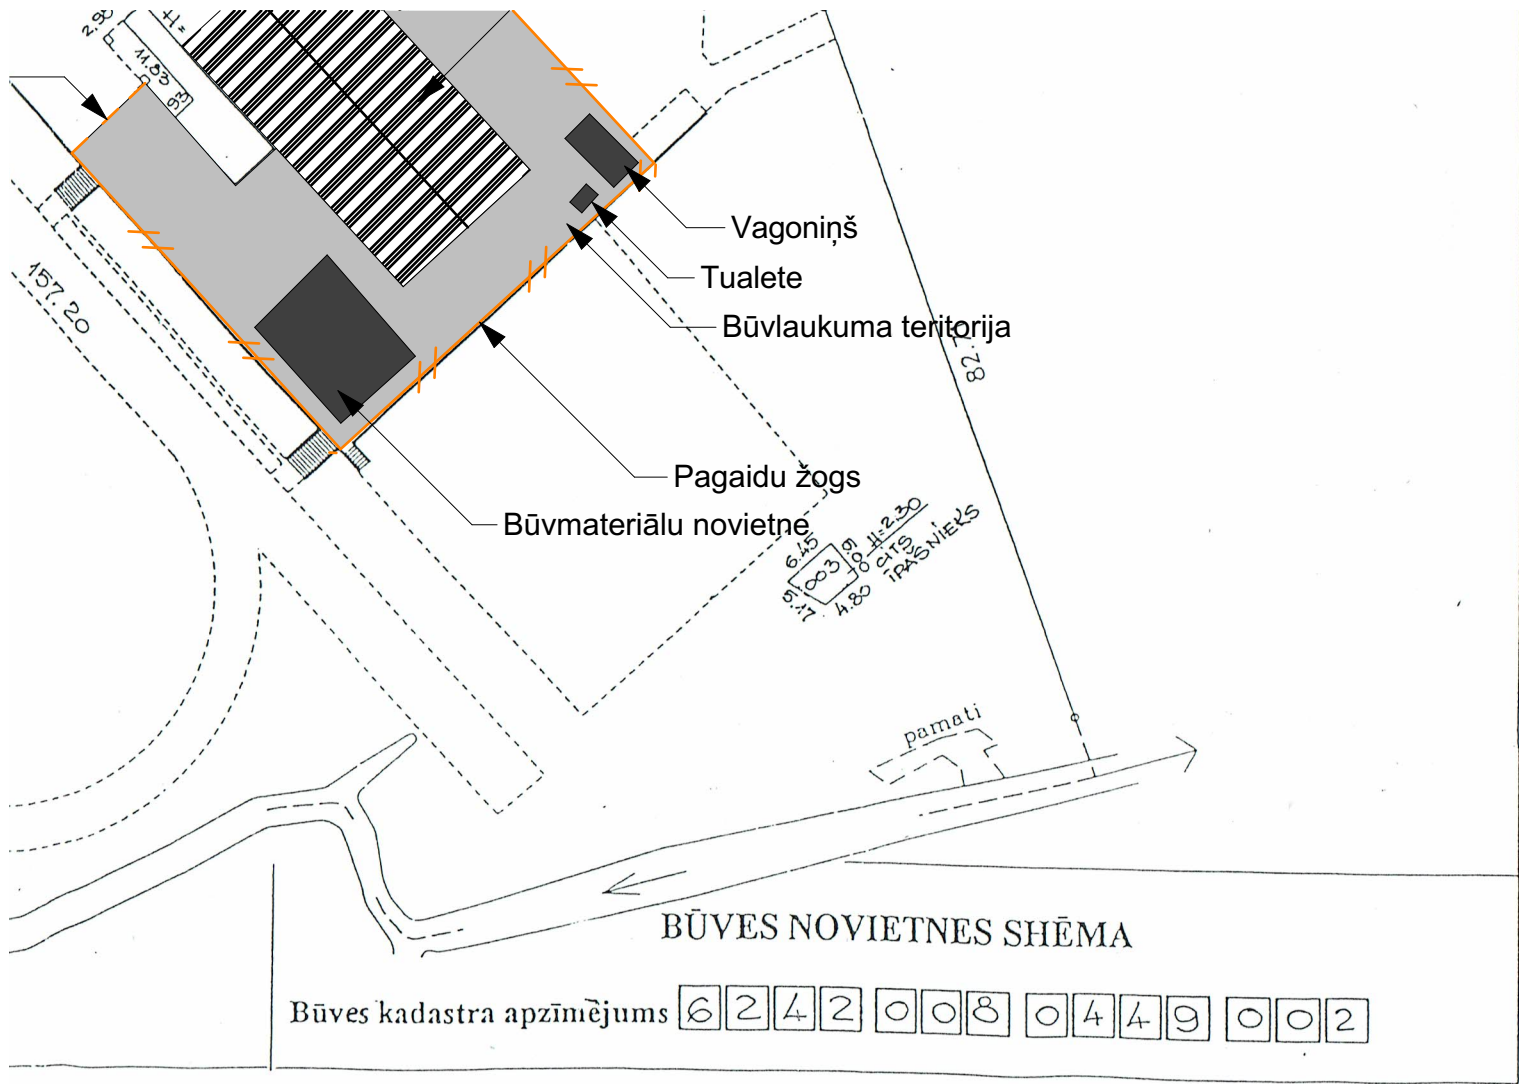

lebrauktuve būvlaukumā

02

6.90

123.60

76.00

5.00

BŪVLAUKUMA ORGANIZĀCIJAS SHĒMA

73

ZEMES GABALA
IZVIETOJUMS KVARTĀLĀ